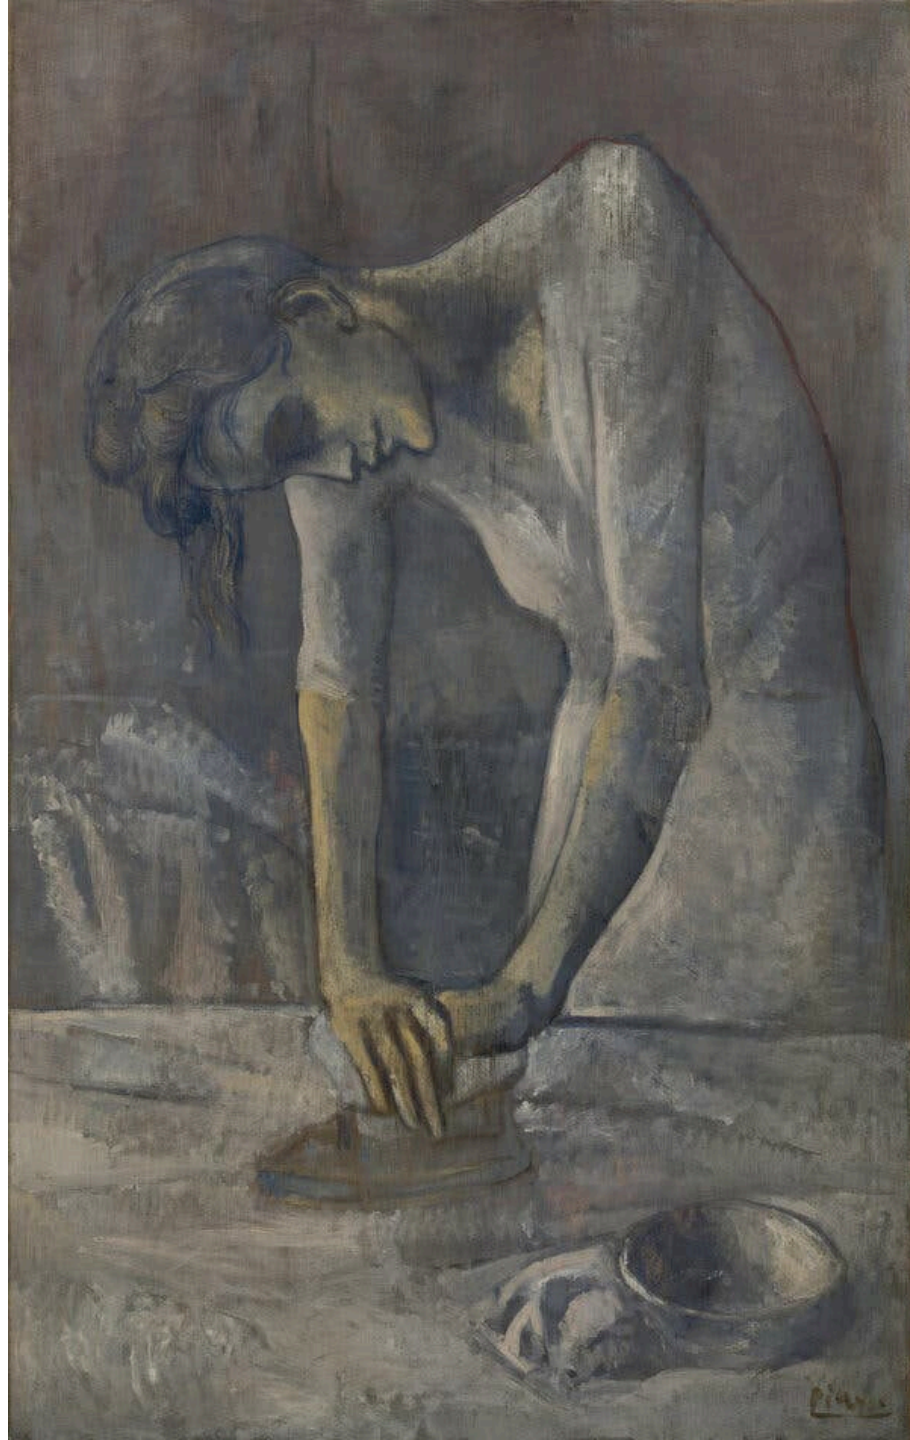

# KHMW winterdebat

Emilie Gordenker

Directeur

Van Gogh Museum

Nicolaes Pietersz Berchem,  
*Allegorie op de winter*,  
1670  
(Mauritshuis, Den Haag)

Nicolaes Pietersz Berchem,  
*Allegorie op de lente*, 1670  
(Mauritshuis, Den Haag)

Nicolaes Pietersz Berchem,  
*Allegorie op de zomer*,  
1670  
(Mauritshuis, Den Haag)

Nicolaes Pietersz Berchem,  
*Allegorie op de herfst*, 1670  
(Mauritshuis, Den Haag)

Claude Monet,  
*Tulpenvelden vlak  
bij Den Haag, 1886*  
(Van Gogh Museum,  
Amsterdam)

Vincent van  
Gogh, *Zonnebloemen*, 1888  
(Sompo Museum of Art, Tokio)

Pablo Picasso, *Woman Ironing*, 1904  
(Solomon R. Guggenheim Museum,  
New York)